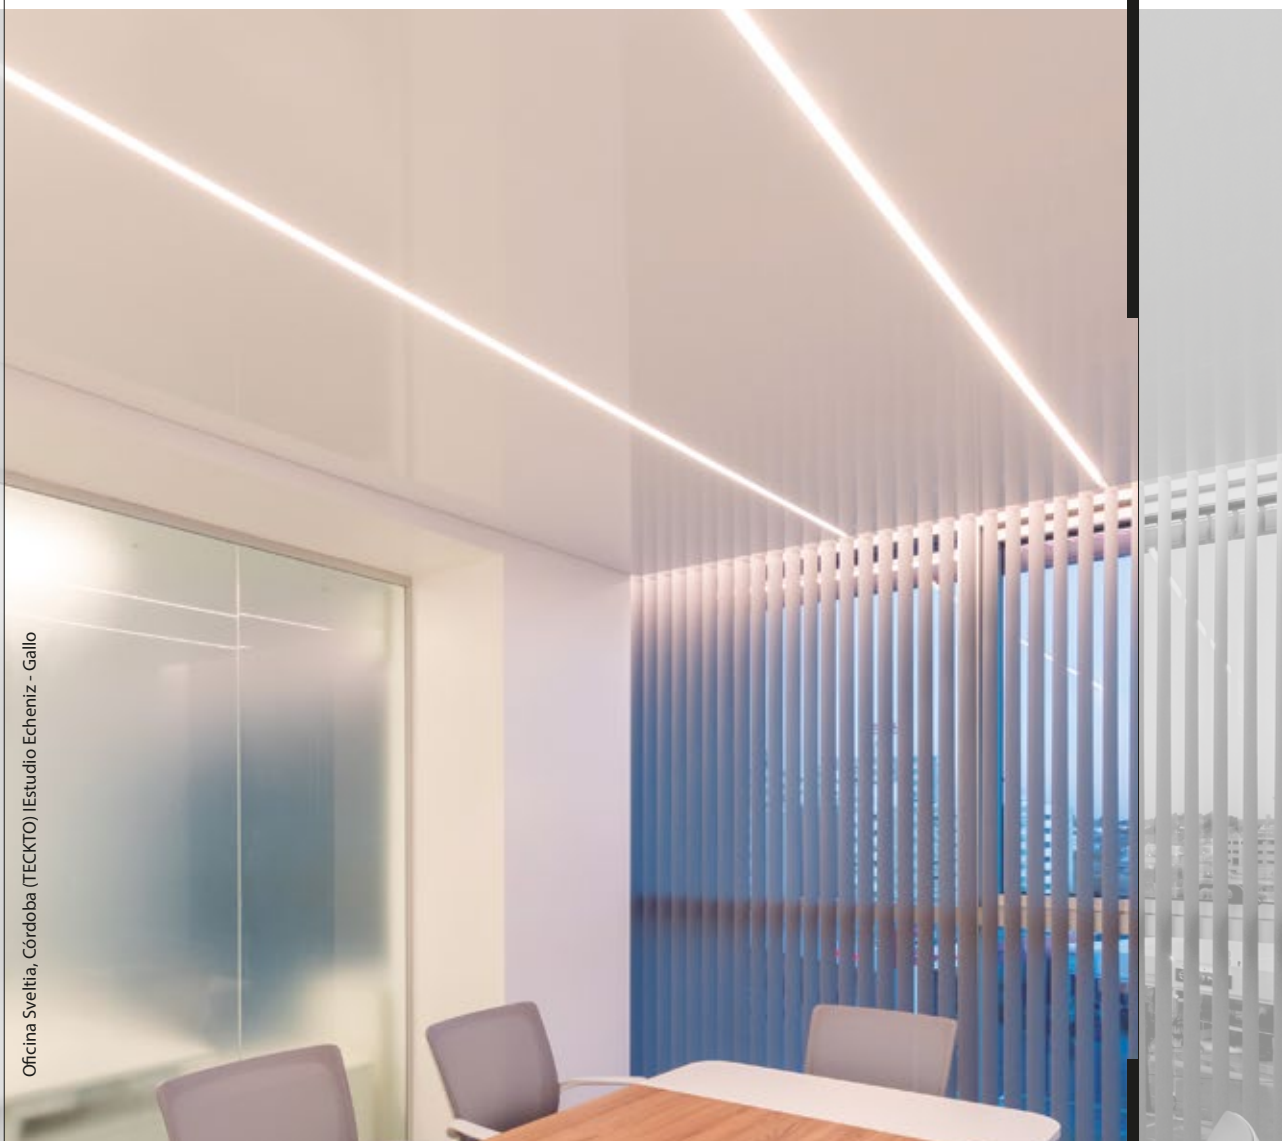

Oficina Sveltia, Córdoba (TECKTO) | Estudio Echeniz - Gallo

Funcionalidad lumínica + calidad estética

El sistema de **Cielorrasos Tensados BARRISOL** permite materializar superficies de **cualquier geometría a través de una tecnología liviana, de montaje totalmente en seco**. En el marco de la **Arquitectura Textil**, el componente principal del sistema es un **film de PVC tensado** desde el perímetro conformado por las paredes o estructuras auxiliares.

BARRISOL Light Lines® se caracteriza por su gran versatilidad y flexibilidad para adaptarse a distintos diseños integrando todas las cualidades y ventajas de los **Cielorrasos Tensados BARRISOL**

- ✓ Sin uniones visibles
- ✓ Utilizable en toda la gama BARRISOL
- ✓ Durabilidad
- ✓ Armonía en el sistema lumínico integrado al diseño del cielorraso

El sistema de iluminación **BARRISOL Light Lines®** revoluciona la forma de iluminar los espacios integrándose a los Cielorrasos Tensados BARRISOL.

El sistema de perfiles **BARRISOL Light Lines®** permite la integración de los sistemas de iluminación LED dentro de la periferia de BARRISOL, tanto de borde como en separadores de paños.

La perfilería de borde o de separación de paños, que como en el sistema de Cielorrasos Tensados recibe el arpón perimetral de las telas, también aloja los LEDs, integrando en la misma pieza ambas funciones: enganche + iluminación.