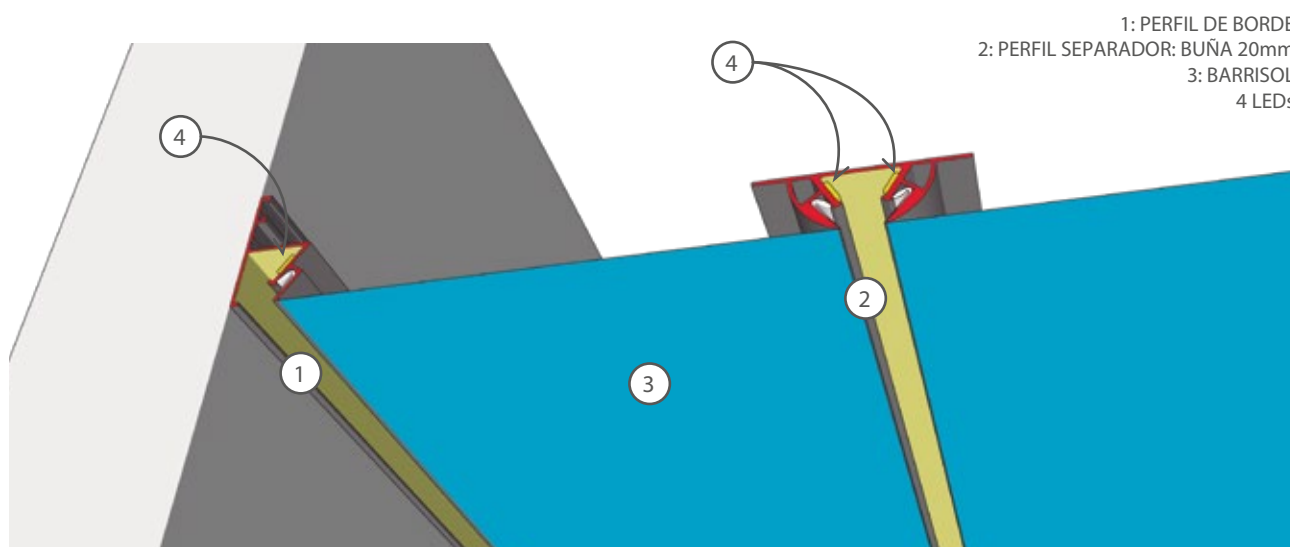

El sistema de iluminación **BARRISOL Light Lines®** revoluciona la forma de iluminar los espacios integrándose a los Cielorrasos Tensados BARRISOL.

El sistema de perfiles **BARRISOL Light Lines®** permite la integración de los sistemas de iluminación LED dentro de la periferia de BARRISOL, tanto de borde como en separadores de paños.

BARRISOL

En términos de iluminación, el sistema **BARRISOL Light Lines®** brinda una optimización en el sistema lumínico y una síntesis de elementos, generando con sólo una buña de 20mm una solución minimalista en la estética del cielorraso.

La perfilería de borde o de separación de paños, que como en el sistema de Cielorrasos Tensados recibe el arpón perimetral de las telas, también aloja los LEDs, integrando en la misma pieza ambas funciones: enganche + iluminación.