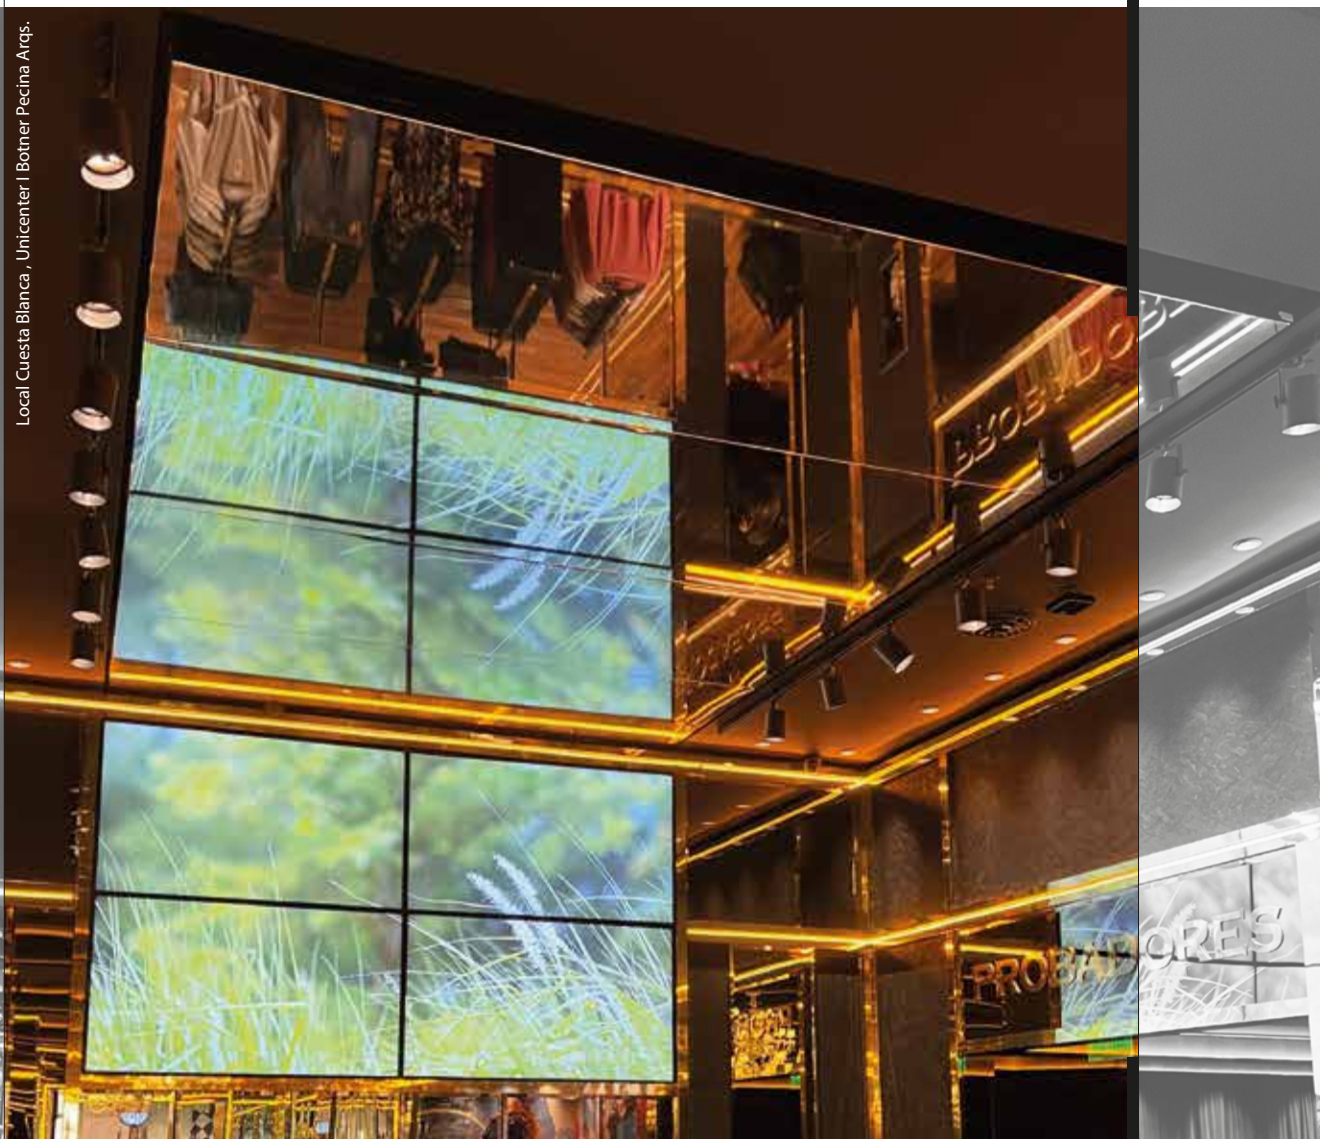

WAGG

ARQUITECTURA TEXTIL

Local Cuesta Blanca, Unicenter | Botner Pecina Arqs.

Reflexión + Livianidad + Seguridad

WWW.WAGG.COM.AR